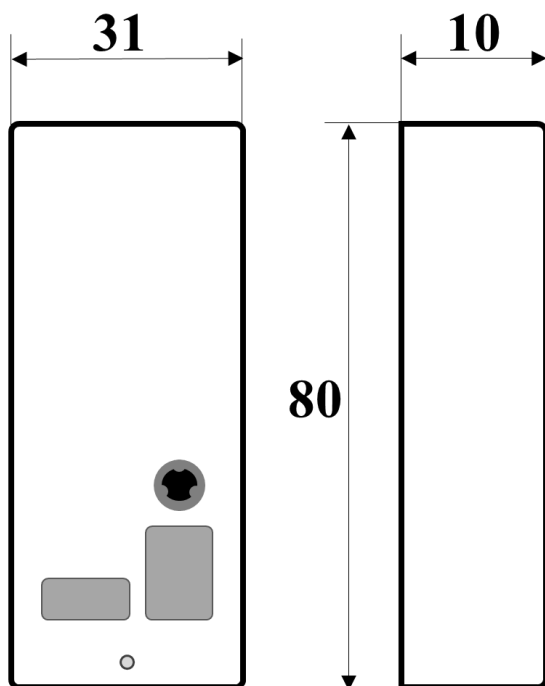

Beschreibung

Dieser mechanische Automat verfügt über 2 Produktausgaben:

1 x Produktsäule für Binden

1 x Produktausgabe Tampons mit Drehtrommel

Der Automat ist als Spender ausgeführt, d.h. daß die Produkte direkt ausgegeben werden, ohne Einwurf von chip oder Münze.

Der Automat ist ideal für jeden Innenbereich - wir empfehlen, die Maschine nicht im Freien zu installieren.

Eigenschaften

- Gewicht: 10 kg
- 2 Produktausgaben
- Packungskapazität: ca. 60 Binden / 100 Tampons
- funktioniert rein mechanisch (per Handentnahme bzw. Drehtrommel)
- benötigt weder Batterie noch Stromanschluss
- abschließbar